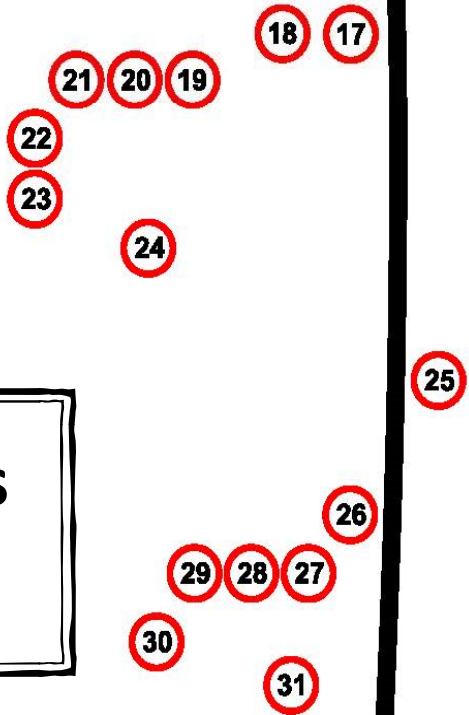

GIMEL

Fête au Village

Samedi 20 Août 2022

SEFA **DEBONNEVILLE** **RAIFFEISEN**

WC WC publics (arrêt de bus)
H/F

Disposition des stands

Rue Billard

Liste des stands