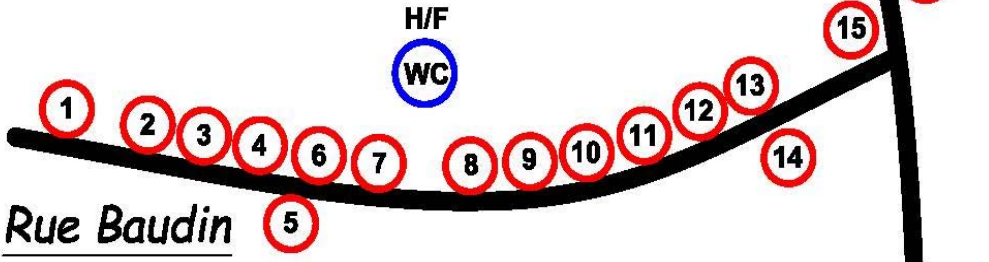

GIMEL

Fête au Village

Samedi 20 Août 2022

SEFA **DEBONNEVILLE** **RAIFFEISEN**

WC WC publics (arrêt de bus)
H/F

Disposition des stands

Rue Billard

Liste des stands